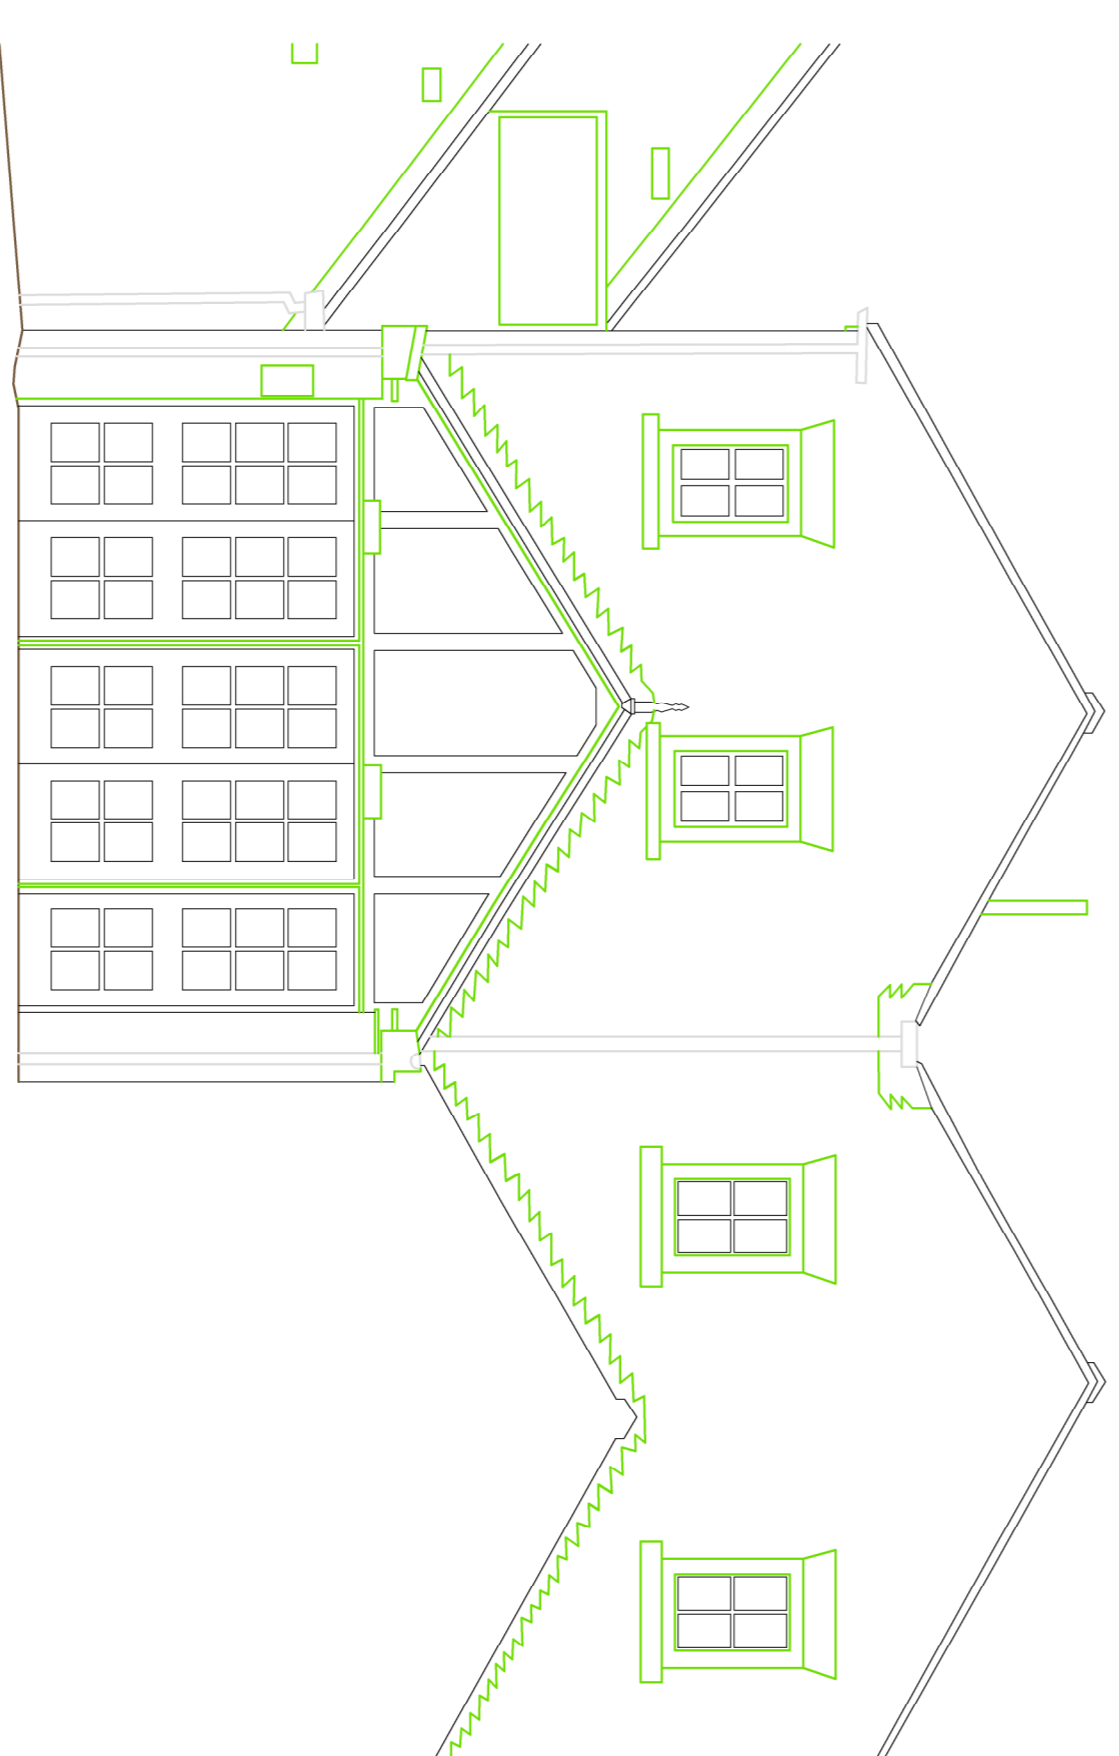

Elevation 1

Datum 48.00m

Elevation 3

Datum 48.00m

Elevation 2

Datum 48.00m

Elevation 4

Datum 48.00m

Scale	DA1	Date	Drawn	Checked
1:100	APR 25	RA	KM	
Drawing No.	25-010-MOD-DR-2003			Rev